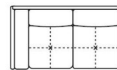

REV. 014 DEL 29/05/2024 | Pag. 1 of 3

D 97 H 90 AH 66 SH 48 SD 58

MAXI SEAT (VERSION OF THE GROUP HAVE THE SAME SEAT WIDTH)

W 325
V342 3 SEATER MAXI EXTRA

W 300
V349 LHF 3 SEATER MAXI EXTRA

W 300
V350 RHF 3 SEATER MAXI EXTRA

W 230
V314 3 SEATER MAXI

W 206
V316 LHF 3 SEATER MAXI

W 206
V317 RHF 3 SEATER MAXI

W 182
V315 3 SEATER MAXI ARMLESS

W 115
V116 LHF ARMCHAIR MAXI

W 91
V131 ARMLESS CHAIR MAXI

W 115
V117 RHF ARMCHAIR MAXI

W 114
D 175
SD 130
V502 LHF CHAISE LONGUE MAXI