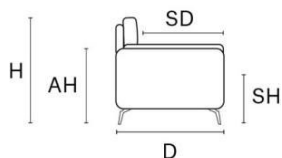

W 186
V303 RHF 3 SEATER

W 104
D 175
V500 LHF CHAISE LONGUE

W 104
D 175
V501 RHF CHAISE LONGUE

W 81
V103 ARMLESS CHAIR

D 97 H 90 AH 66 SH 48 SD 58

SMALL SEAT (VERSION OF THE GROUP HAVE THE SAME SEAT WIDTH)

W 261
V242 2 SEATER MAXI EXTRA

W 237
V243 LHF 2 SEATER MAXI EXTRA

W 237
V244 RHF 2 SEATER MAXI EXTRA

W 190
V214 2 SEATER MAXI

W 166
V216 LHF 2 SEATER MAXI

W 166
V217 RHF 2 SEATER MAXI

W 95
V136 LHF ARMCHAIR MINI

W 95
V137 RHF ARMCHAIR MINI