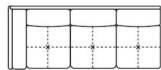

REV. 014 DEL 29/05/2024 | Pag. 1 of 3

D 97 H 90 AH 66 SH 48 SD 58

MAXI SEAT (VERSION OF THE GROUP HAVE THE SAME SEAT WIDTH)

W 325
V342 3 SEATER MAXI EXTRA

W 300
V349 LHF 3 SEATER MAXI EXTRA

W 300
V350 RHF 3 SEATER MAXI EXTRA

W 230
V314 3 SEATER MAXI

W 206
V316 LHF 3 SEATER MAXI

W 206
V317 RHF 3 SEATER MAXI

W 182
V315 3 SEATER MAXI ARMLESS

W 115
V116 LHF ARMCHAIR MAXI

W 91
V131 ARMLESS CHAIR MAXI

W 115
V117 RHF ARMCHAIR MAXI

W 114
D 175
SD 130
V502 LHF CHAISE LONGUE MAXI