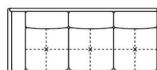

W 186
V303 RHF 3 SEATER

W 104
D 175
V500 LHF CHAISE LONGUE

W 104
D 175
V501 RHF CHAISE LONGUE

W 81
V103 ARMLESS CHAIR

D 97 H 90 AH 66 SH 48 SD 58

SMALL SEAT (VERSION OF THE GROUP HAVE THE SAME SEAT WIDTH)

W 261
V242 2 SEATER MAXI EXTRA

W 237
V243 LHF 2 SEATER MAXI EXTRA

W 237
V244 RHF 2 SEATER MAXI EXTRA

W 190
V214 2 SEATER MAXI

W 166
V216 LHF 2 SEATER MAXI

W 166
V217 RHF 2 SEATER MAXI

W 95
V136 LHF ARMCHAIR MINI

W 95
V137 RHF ARMCHAIR MINI